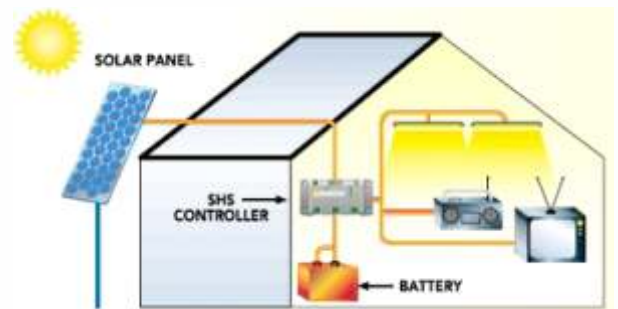

ISO 9001, ISO 14001, OHSAS 18001

- Listrik mandiri
- Mudah dalam pemasangan dan pengoperasian
- Spesifikasi bisa disesuaikan dengan kebutuhan
- Sudah termasuk electrical box baterai, tiang penyangga bracket, aksesoris, fitting, saklar
- Dengan inverter dapat digunakan untuk beban VAC
- Garansi (tidak mencakup garansi pencurian, huru hara bencana alam) sbb:
  - Garansi sistem 1 tahun
  - Garansi modul surya 20 tahun
  - Garansi baterai 1 tahun
  - Garansi SCC 1 tahun
  - Garansi lampu 2 tahun