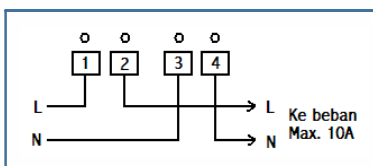

Energy Limiter Pembatas Energi

Type EL-701

GPE EL-701

Type EL-701 berfungsi sebagai pembatas energi yang akurat. Dibuat dengan triac sebagai pemutus daya yang dapat di aliri arus maksimal 10A kontinyu.

Untuk pemakaian beban yang lebih besar (maksimum 50A) dapat menggunakan kontaktor yang dipasang di luar. Alat ini di lengkapi dengan program untuk mengubah kuota dan waktu pengisian.

Dimensi

Koneksi

Spesifikasi

- Fasa / Kabel : 1 Fasa / 2 Kabel
- Tegangan Nominal : 220Vac
- Frekuensi : 50 Hz
- Arus Maksimal : 10A
- Pengkabelan : Sambungan langsung sampai 10 A, tanpa external CT
- Tampilan : 6 digit 7-segment LED
- Indikator : beban on/off
- Standar : IEC 61036; CNS 14607
- Tampilan unit kWh : Menampilkan Total energi & energi, yang tersisa
- Terminal data : Untuk koneksi ke remote pengaturan
- Daya kejut : 6kWh, 1.2/50 sec
- Temperatur kerja : -20° C to 60° C
- Memori penyimpanan : Ketahanan data 10 tahun
- Dudukan : Wall mount
- Konsumsi daya : 3W/5VA
- Real time clock dan Alarm : Tersedia