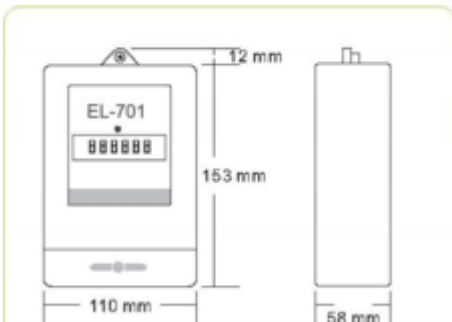

Energy Limiter Pembatas Energi

Type EL-701

GPE EL-701

Type EL-701 berfungsi sebagai pembatas energi yang akurat. Dibuat dengan triac sebagai pemutus daya yang dapat di aliri arus maksimal 10A kontinyu.

Untuk pemakaian beban yang lebih besar (maksimum 50A) dapat menggunakan kontaktor yang dipasang di luar. Alat ini di lengkapi dengan program untuk mengubah kuota dan waktu pengisian.

Dimensi

Koneksi

Spesifikasi

- Fasa / Kabel : 1 Fasa / 2 Kabel
- Tegangan Nominal : 220Vac
- Frekuensi : 50 Hz
- Arus Maksimal : 10A
- Pengkabelan : Sambungan langsung sampai 10 A, tanpa external CT
- Tampilan : 6 digit 7-segment LED
- Indikator : beban on/off
- Standar : IEC 61036; CNS 14607
- Tampilan unit kWh : Menampilkan Total energi & energi, yang tersisa
- Terminal data : Untuk koneksi ke remote pengaturan
- Daya kejut : 6kWh, 1.2/50 sec
- Temperatur kerja : -20° C to 60° C
- Memori penyimpanan : Ketahanan data 10 tahun
- Dudukan : Wall mount
- Konsumsi daya : 3W/5VA
- Real time clock dan Alarm : Tersedia