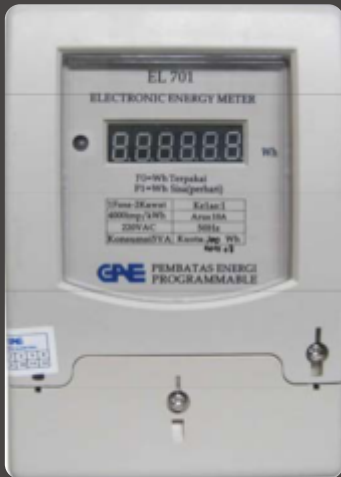

Energy Limiter Pembatas Energi

Type EL-701

GPE EL-701

Type EL-701 berfungsi sebagai pembatas energi yang akurat. Dibuat dengan triac sebagai pemutus daya yang dapat di aliri arus maksimal 10A kontinyu.

Untuk pemakaian beban yang lebih besar (maksimum 50A) dapat menggunakan kontaktor yang dipasang di luar. Alat ini di lengkapi dengan program untuk mengubah kuota dan waktu pengisian.

Dimensi

Koneksi

Spesifikasi

- Fasa / Kabel : 1 Fasa / 2 Kabel
- Tegangan Nominal : 220Vac
- Frekuensi : 50 Hz
- Arus Maksimal : 10A
- Pengkabelan : Sambungan langsung sampai 10 A, tanpa external CT
- Tampilan : 6 digit 7-segment LED
- Indikator : beban on/off
- Standar : IEC 61036; CNS 14607
- Tampilan unit kWh : Menampilkan Total energi & energi, yang tersisa
- Terminal data : Untuk koneksi ke remote pengaturan
- Daya kejut : 6kWh, 1.2/50 sec
- Temperatur kerja : -20° C to 60° C
- Memori penyimpanan : Ketahanan data 10 tahun
- Dudukan : Wall mount
- Konsumsi daya : 3W/5VA
- Real time clock dan Alarm : Tersedia